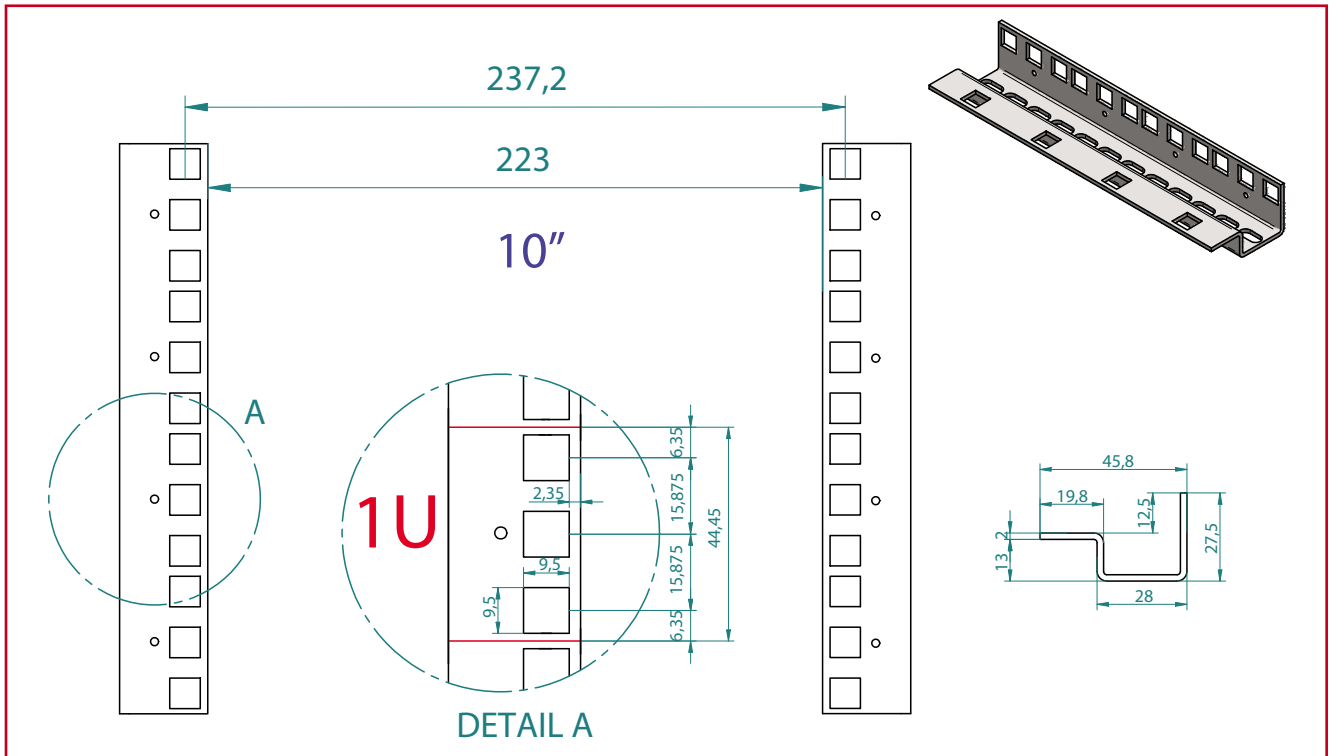

■ TECHNICKÁ DATA

- Kvalitní nástěnný 10" datový rozvaděč řady DV, jednodílné provedení
- Stabilní oceloplechová svařovaná konstrukce
- Dostupné rozměry – výška – 4, 6 a 9U (1U = 44,45 mm)
- Dostupné rozměry – šířka – 310 mm
- Dostupné rozměry – hloubka – 260 mm
- Barevné schema: kompletně světle šedá barva RAL 7035
- Maximální zatížení (nosnost): 20 kg
- Stupeň ochrany krytí: IP 30
- Přední skleněné dveře s tvrzeným bezpečnostním sklem (5 mm) – volitelně plné plechové a perforované
- Dveře včetně zámku a 2 klíčů
- Instalace pantů – na pravé straně, možnost změnit na levootáčivé provedení
- Úhel otevírání dveří: 180 °
- 1 pár předních 19" vertikálních lišt, posuvných po předem vylisovaných otvorech
- Bez zadních 19" vertikálních lišt
- Konstrukce střešního prostoru: 1x kabelový vstup 200 x 40 mm krytý vylamovací záslepkou
- Konstrukce dna rozvaděče: 1x kabelový vstup 200 x 40 mm krytý vylamovací záslepkou
- Konstrukce zad rozvaděče: 2x kabelový vstup 200 x 70 mm krytý vylamovacími záslepkami (4U pouze 1x vstup)
- Chlazení: pasivní (sdílení/výměna vnitřního tepla s prostředím přes konstrukci rozvaděče a perforaci ve skeletu)
- Všechny části rozvaděče pospojovány – společný zemnicí bod – šroub M8
- Montážní materiál v příbalu (8x M6 montážní sada, 4x hmoždinka, 4x vrut – pro bezproblémovou instalaci na zeď)
- Rozvaděč je dodáván kompletně sestavený

SCHEMA – PROFILOVÉ LIŠTY

ROZMĚRY

TYP	A/mm	B/mm	C/mm	D/mm	E/mm	R1/mm	R2/mm	Brutto- váha (kg)	Netto- váha (kg)	Max. zátěž (kg)
DV610004-A	248	169	255	310	260	212	212	5,5	5,4	20
DV610006-A	337	258	255	310	260	301	212	6,9	6,8	20
DV610009-A	470	391	255	310	260	434	212	8,3	8,2	20