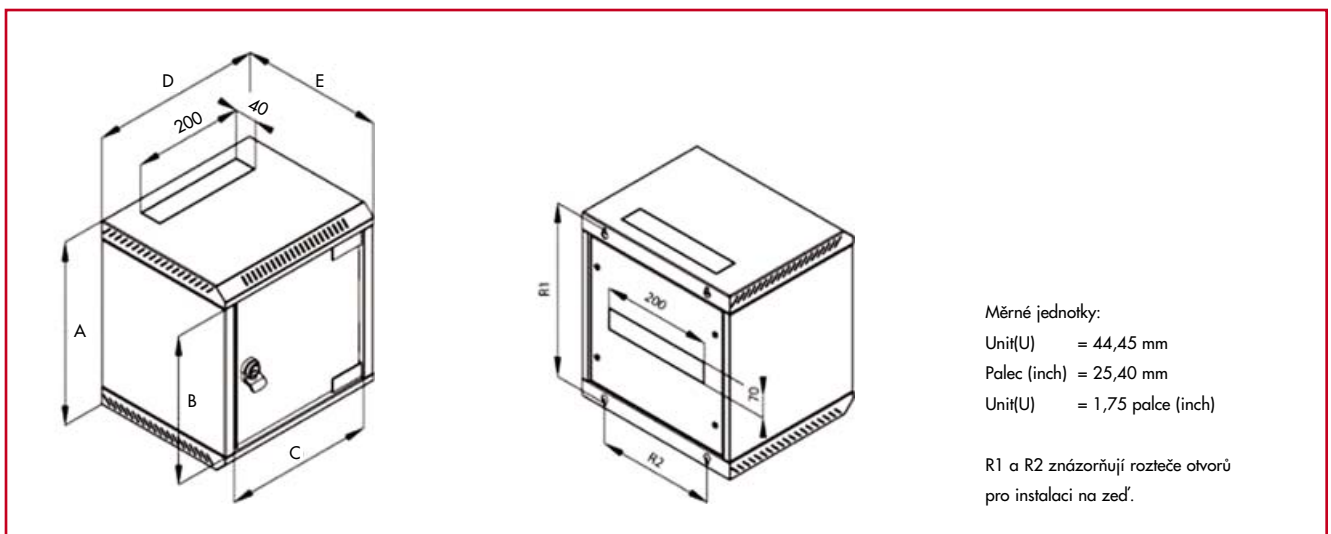

■ TECHNICKÁ DATA

- Kvalitní nástěnný 10" datový rozvaděč řady DV, jednodílné provedení
- Stabilní oceloplechová svařovaná konstrukce
- Dostupné rozměry – výška – 4, 6 a 9U (1U = 44,45 mm)
- Dostupné rozměry – šířka – 310 mm
- Dostupné rozměry – hloubka – 260 mm
- Barevné schema: kompletně světle šedá barva RAL 7035
- Maximální zatížení (nosnost): 20 kg
- Stupeň ochrany krytí: IP 30
- Přední skleněné dveře s tvrzeným bezpečnostním sklem (5 mm) – volitelně plné plechové a perforované
- Dveře včetně zámku a 2 klíčů
- Instalace pantů – na pravé straně, možnost změnit na levootáčivé provedení
- Úhel otevírání dveří: 180 °
- 1 pár předních 19" vertikálních lišt, posuvných po předem vylisovaných otvorech
- Bez zadních 19" vertikálních lišt
- Konstrukce střešního prostoru: 1x kabelový vstup 200 x 40 mm krytý vylamovací záslepkou
- Konstrukce dna rozvaděče: 1x kabelový vstup 200 x 40 mm krytý vylamovací záslepkou
- Konstrukce zad rozvaděče: 2x kabelový vstup 200 x 70 mm krytý vylamovacími záslepkami (4U pouze 1x vstup)
- Chlazení: pasivní (sdílení/výměna vnitřního tepla s prostředím přes konstrukci rozvaděče a perforaci ve skeletu)
- Všechny části rozvaděče pospojovány – společný zemnicí bod – šroub M8
- Montážní materiál v příbalu (8x M6 montážní sada, 4x hmoždinka, 4x vrut – pro bezproblémovou instalaci na zeď)
- Rozvaděč je dodáván kompletně sestavený

/ Skladem v Praze - zaslání do 24 hodin

/ Skladem v každém SCHRACK STORE - možnost osobního odběru

/ Skladem v centrálním logistickém skladu koncernu Schrack Technik - zaslání do 96 hodin

NÁSTĚNNÉ DATOVÉ ROZVADĚČE – 10" IP30

SCHEMA – PROFILOVÉ LIŠTY

ROZMĚRY

TYP	A/mm	B/mm	C/mm	D/mm	E/mm	R1/mm	R2/mm	Brutto- váha (kg)	Netto- váha (kg)	Max. zátěž (kg)
DV610004-A	248	169	255	310	260	212	212	5,5	5,4	20
DV610006-A	337	258	255	310	260	301	212	6,9	6,8	20
DV610009-A	470	391	255	310	260	434	212	8,3	8,2	20