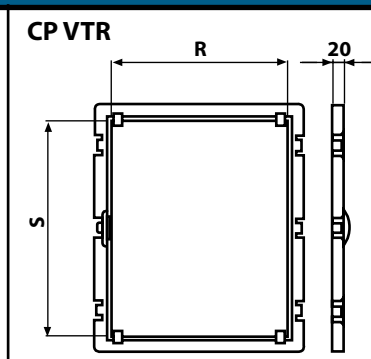

## IP 65

Jednoduchá montáž DIN lišt - zajištění pomocí šroubováku.

DIN lišty jsou výškově nastavitelné v rozsahu 48 - 75 mm. Pro sjednocení výšky lze použít i montážní rám.

Montáž krycího štítku pomocí šroubováku.

Závěs je možné osadit horizontálně i vertikálně.

Kličku lze nahradit rozváděčovým zámkem.

Pozinkovanou montážní desku lze ukotvit pomocí posuvných zámků a zajistit pomocí šroubováku.

Provedení		Kóta													Počet modulů
		A	B	C	D	E	F	F1	G	H	I	L	M	N	
1	VTR 01	303	265	150	110	167	-	-	161	215	184	316	222	354	
2	VTR 02	428	325	255	132	183	40	67	193	319	245	377	348	480	36 (3 x 12)
3	VTR 03	504	434	330	240	210	40	67-94	300	393	353	485	423	555	54 (3 x 18)
4	VTR 04	654	434	480	240	210	40	67-94	300	544	353	485	573	705	72 (4 x 18)
5	VTR 05	654	543	480	348	265	40	67-94-121-148	405	544	462	594	573	705	96 (4 x 24)
6	VTR 06	806	616	630	420	319	40	67-94-121-148-175-202	480	694	533	665	723	855	140 (5 x 28)
7	VTR 07	1056	810	885	600	355	54	od 81 do 216	-	-	713	845	947	1105	190 (5 x 36)

Provedení	O	P	Q	R	S	T
PF-CP VTR 01	199	240	1,5	-	-	-
PF-CP VTR 02	242	365	1,5	210	314	20
PF-CP VTR 03	350	440	2	318	389	20
PF-CP VTR 04	350	590	2	318	539	20
PF-CP VTR 05	458	590	2	452	539	20
PF-CP VTR 06	530	740	2	498	689	20
PF-CP VTR 07	710	990	2	677	938	25