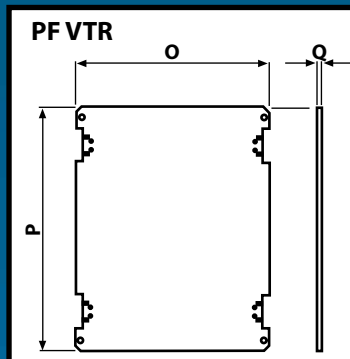

## IP 65

Jednoduchá montáž DIN lišt - zajištění pomocí šroubováku.

DIN lišty jsou výškově nastavitelné v rozsahu 48 - 75 mm. Pro sjednocení výšky lze použít i montážní rám.

Montáž krycího štítku pomocí šroubováku.

Závěs je možné osadit horizontálně i vertikálně.

Kličku lze nahradit rozváděčovým zámkem.

Pozinkovanou montážní desku lze ukotvit pomocí posuvných zámků a zajistit pomocí šroubováku.

Provedení		Kóta													Počet modulů
		A	B	C	D	E	F	F1	G	H	I	L	M	N	
1	VTR 01	303	265	150	110	167	-	-	161	215	184	316	222	354	
2	VTR 02	428	325	255	132	183	40	67	193	319	245	377	348	480	36 (3 x 12)
3	VTR 03	504	434	330	240	210	40	67-94	300	393	353	485	423	555	54 (3 x 18)
4	VTR 04	654	434	480	240	210	40	67-94	300	544	353	485	573	705	72 (4 x 18)
5	VTR 05	654	543	480	348	265	40	67-94-121-148	405	544	462	594	573	705	96 (4 x 24)
6	VTR 06	806	616	630	420	319	40	67-94-121-148-175-202	480	694	533	665	723	855	140 (5 x 28)
7	VTR 07	1056	810	885	600	355	54	od 81 do 216	-	-	713	845	947	1105	190 (5 x 36)

Provedení	O	P	Q	R	S	T
PF-CP VTR 01	199	240	1,5	-	-	-
PF-CP VTR 02	242	365	1,5	210	314	20
PF-CP VTR 03	350	440	2	318	389	20
PF-CP VTR 04	350	590	2	318	539	20
PF-CP VTR 05	458	590	2	452	539	20
PF-CP VTR 06	530	740	2	498	689	20
PF-CP VTR 07	710	990	2	677	938	25