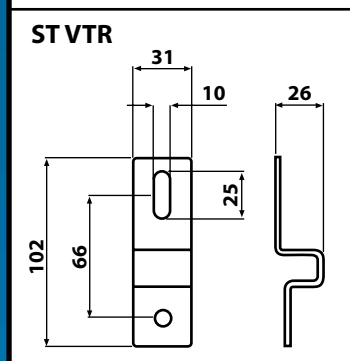

## IP 65

Jednoduchá montáž DIN lišt - zajištění pomocí šroubováku.

DIN lišty jsou výškově nastavitelné v rozsahu 48 - 75 mm. Pro sjednocení výšky lze použít i montážní rám.

Montáž krycího štítku pomocí šroubováku.

Závěs je možné osadit horizontálně i vertikálně.

Kličku lze nahradit rozváděčovým zámkem.

Pozinkovanou montážní desku lze ukotvit pomocí posuvných zámků a zajistit pomocí šroubováku.

Provedení		Kóta													Počet modulů
		A	B	C	D	E	F	F1	G	H	I	L	M	N	
1	VTR 01	303	265	150	110	167	-	-	161	215	184	316	222	354	
2	VTR 02	428	325	255	132	183	40	67	193	319	245	377	348	480	36 (3 x 12)
3	VTR 03	504	434	330	240	210	40	67-94	300	393	353	485	423	555	54 (3 x 18)
4	VTR 04	654	434	480	240	210	40	67-94	300	544	353	485	573	705	72 (4 x 18)
5	VTR 05	654	543	480	348	265	40	67-94-121-148	405	544	462	594	573	705	96 (4 x 24)
6	VTR 06	806	616	630	420	319	40	67-94-121-148-175-202	480	694	533	665	723	855	140 (5 x 28)
7	VTR 07	1056	810	885	600	355	54	od 81 do 216	-	-	713	845	947	1105	190 (5 x 36)

Provedení	O	P	Q	R	S	T
PF-CP VTR 01	199	240	1,5	-	-	-
PF-CP VTR 02	242	365	1,5	210	314	20
PF-CP VTR 03	350	440	2	318	389	20
PF-CP VTR 04	350	590	2	318	539	20
PF-CP VTR 05	458	590	2	452	539	20
PF-CP VTR 06	530	740	2	498	689	20
PF-CP VTR 07	710	990	2	677	938	25