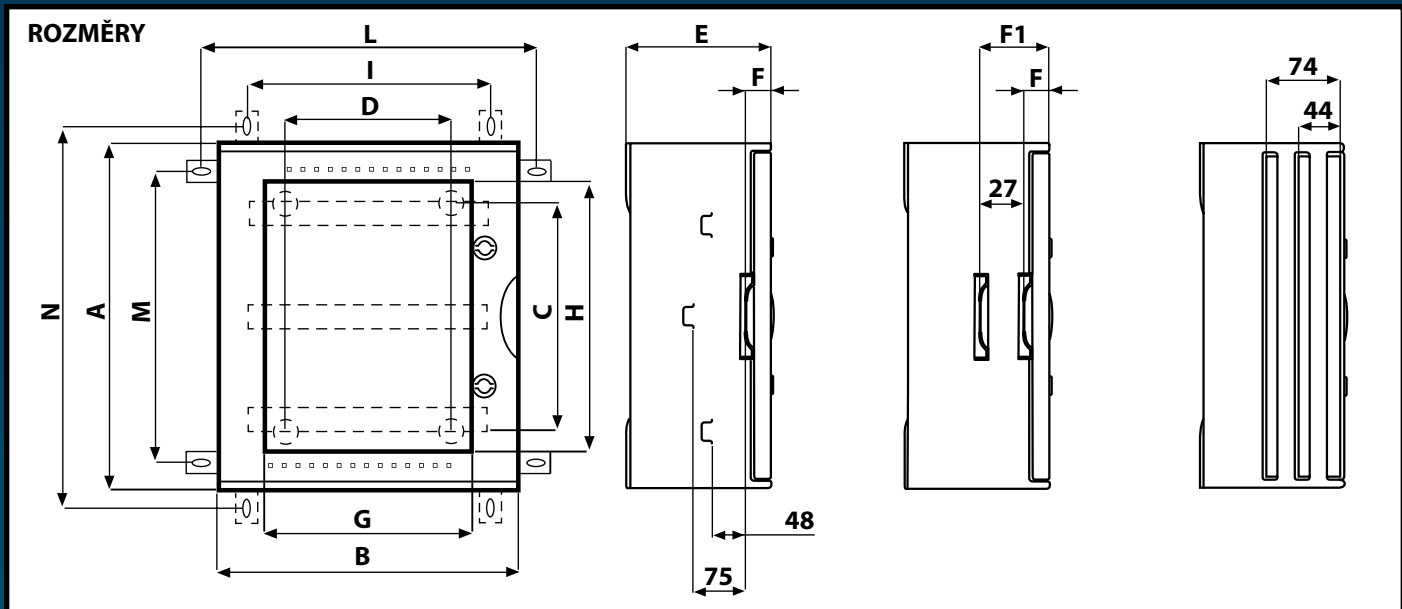

## IP 65

Jednoduchá montáž DIN lišt - zajištění pomocí šroubováku.

DIN lišty jsou výškově nastavitelné v rozsahu 48 - 75 mm. Pro sjednocení výšky lze použít i montážní rám.

Montáž krycího štítku pomocí šroubováku.

Závěs je možné osadit horizontálně i vertikálně.

Kličku lze nahradit rozváděčovým zámkem.

Pozinkovanou montážní desku lze ukotvit pomocí posuvných zámků a zajistit pomocí šroubováku.

Provedení		Kóta													Počet modulů
		A	B	C	D	E	F	F1	G	H	I	L	M	N	
1	VTR 01	303	265	150	110	167	-	-	161	215	184	316	222	354	
2	VTR 02	428	325	255	132	183	40	67	193	319	245	377	348	480	36 (3 x 12)
3	VTR 03	504	434	330	240	210	40	67-94	300	393	353	485	423	555	54 (3 x 18)
4	VTR 04	654	434	480	240	210	40	67-94	300	544	353	485	573	705	72 (4 x 18)
5	VTR 05	654	543	480	348	265	40	67-94-121-148	405	544	462	594	573	705	96 (4 x 24)
6	VTR 06	806	616	630	420	319	40	67-94-121-148-175-202	480	694	533	665	723	855	140 (5 x 28)
7	VTR 07	1056	810	885	600	355	54	od 81 do 216	-	-	713	845	947	1105	190 (5 x 36)